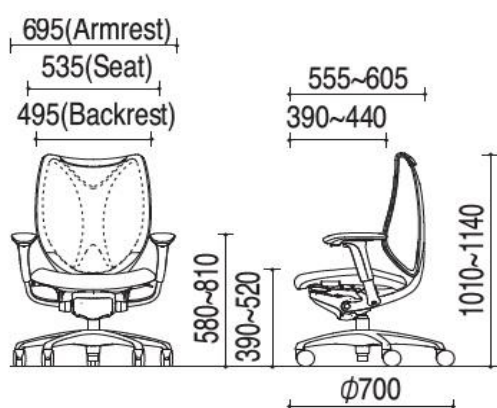

Blue Green
FSZ6
(FSR6+FSG6)

Dark Green
FSZ5
(FSR5+FSG5)

Lime Green
FSY5
(FSP6+FSF6)

Mango Yellow
FSY6
(FSP6+FSF6)

Orange
FSZ8
(FSR8+FSG8)

Red
FSY9
(FSP9+FSF9)

Dark Brown
FSY8
(FSP8+FSF8)

Beige
FSY7
(FSP7+FSF7)

Размеры кресла

Кресло Sabrina Smart Operation

Габариты упаковки

Sabrina Smart Operation : 730W 850W 560H (mm), 30 KG

Разработано в компании Gugaro Design (Ital Design, Volkswagen Group)

Наполнитель сиденья